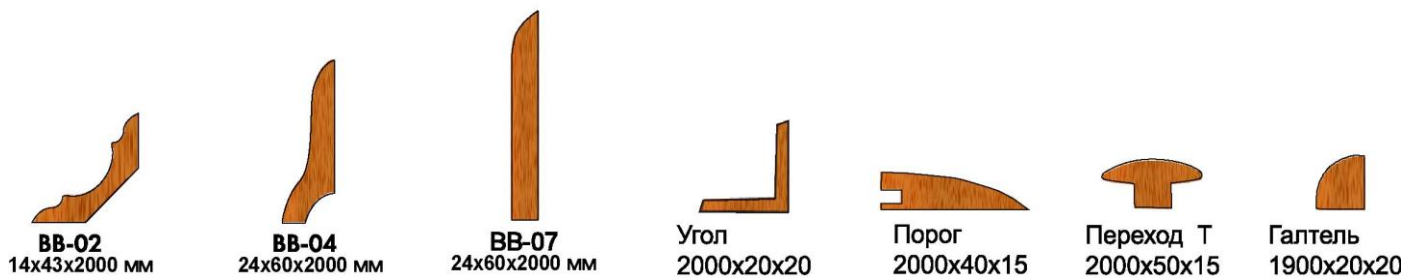

ПЛИНТУС И ПОГОНАЖ из БАМБУКА

Наименование	кол-во, шт	цена, \$/шт
Порог BAMBOO 2000*40*15 "Кофе" п/мат. (BB-08C)	162	6
Порог BAMBOO 2000*40*15 "Натур" п/мат. (BB-08N)	59	6
Переход BAMBOO т-обр. 2000*50*15 "Кофе" п/мат. (BB-30C)	69	6
Переход BAMBOO т-обр. 2000*50*15 "Натур" п/мат. (BB-30N)	12	6
Уголок BAMBOO 2000*20*20 "Кофе" п/мат.	52	5
Уголок BAMBOO 2000*20*20 "Натур" п/мат.	22	5
Плинтус BAMBOO 14*43*2000 "Cafe" (BB-02C)	270	6
Плинтус BAMBOO 14*43*1900 "Natur" (BB-02)	340	5
Плинтус BAMBOO 14*43*2000 "Natur" (BB-02)	300	6
Плинтус BAMBOO 24*60*2000 "Cafe" (BB-04C)	310	8
Плинтус BAMBOO 24*60*2000 "Natur" (BB-04)	250	8