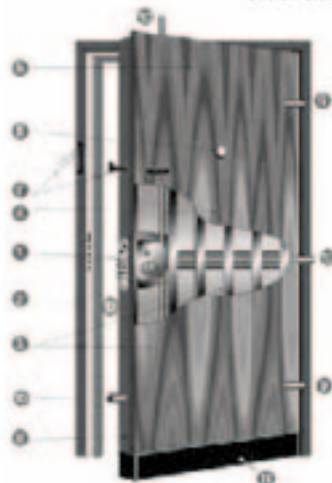

ДВЕРИ ПОСТАВЛЯЮТСЯ И ПРОДАЮТСЯ В КОМПЛЕКТЕ: ПОЛОТНО+КОРОБ+НАЛИЧНИК НА ДВЕ СТОРОНЫ

Наименование	Порода дерева	Покрытие	Размеры, мм	Стоимость
Топ/ арка	RED MERANTI	—	670-970/1200, 1400	260/300
Топ/ арка	BALI CHERRY	лак «вишня»	670-970/1200, 1400	320
Расширитель короба	RED MERANTI	—	22x110/200x2200	50/98
Расширитель короба	RED MERANTI	—	22x110/200x2500	65/130
Расширитель короба	BALI CHERRY	лак «вишня»	22x110x2200	75
Расширитель короба	BALI CHERRY	—	22x110/200x2200	

Оплата производится в рублях, по курсу ЦБ РФ на день оплаты