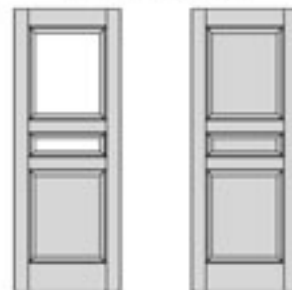

ДВЕРИ

SYMPHONY
600/700/800/900/х40

PORTE CARLO BEDFORD
600/700/800/900/х40

STATUS
600/700/800/900/х40

ДВЕРИ КОМПЛЕКТУЮТСЯ художественным витражом *Tiffany* В СТЕКЛОПАКЕТЕ
Цены указаны для складской программы. Цены «под заказ» + 25%

Порода дерева	Покрытие	Высота полотна	Стоимость комплекта, USD	
			Дверь под стекло	Дверь глухая
SYMPHONY RM-1*		2,1 (2,0)	2100	2275
BEDFORD RM-1*		2,1 (2,0)	1810	2030
STATUS RM-1*		2,1 (2,0)	1630	1630