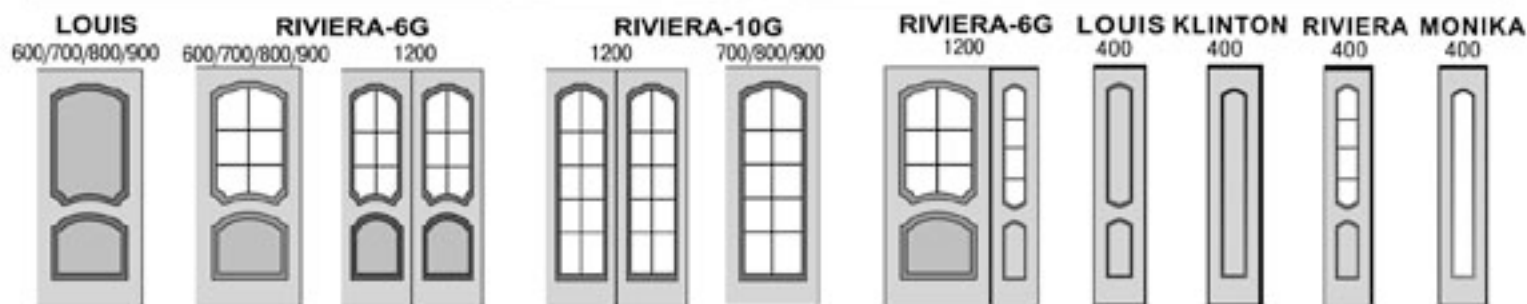

С 1994 года официальный дилер в России: *Superlock* (Израиль), *komodoor* (Англия), *WOODLINE* (Тайвань).

Продажа, оформление заказа, склад

ЦЕНТРАЛЬНЫЙ ОФИС, м. Нахимовский пр-т. (м. Профсоюзная) Нахимовский пр-т 24, выставка «Экострой», пав.4, 3-й этаж офис 306

т. 792-35-64, т. 120-22-33 (Пн — Пт 9-18, Сб 10-16).

Постоянные выставки

ЭКСПОСТРОЙ

м. Профсоюзная, Нахимовский пр-т 24, пав. №1, стенд ряд 9, место 08.

т. 792-35-64 (ежедневно 10-19)

РОССТРОЙЭКСПО

м. Фрунзенская, Фрунз. наб. д.30, пав.13А, 1-й этаж, стенд №14.

т. 8 499 242-03-17 (ежедневно 10-19)

ГРАНД ПАРКЪ,

Ходынский бульвар дом 9, дом 15, помещение «ФС-Б»

т. 8-916-908-47-08 (ежедневно 11-18)

ТК СТРОЙ ГИГАНТ

МКАД, 50-й км., WOODMASTER, 1-й этаж, место В7-В10

т. 710-78-32 (ежедневно 10-20)

ТК «М2»,

Волгоградский пр-т д. 30, стр. 25, 2 эт., м. 108-109

т. (495) 615-33-91 (ежд. 10-20)

Двери KOMODOOR —

экологически чистые изделия, 100% массив настоящего красного дерева

СЕРИЯ «LOUIS-RIVIERA»

Компания Дип центр осуществляет 100% технологический контроль всех этапов производства

Порода дерева	Покрытие	Высота полотна	Ширина полотна	Стоимость, USD	
				Одностворчатый комплект	Двухстворчатый комплект
RED MERANTI	без покрытия	2,0 м	60-80/90 см	540/555	990
RED MERANTI	без покрытия	2,3 м	60-80/90 см	656/670	1120
BALI CHERRY	без покрытия	2,0 м	60-80/90 см	560/575	1070
BALI CHERRY	лак «вишня»	2,0 м	60-80/90 см	660/690	1150

Тонировка комплекта дверей: 2,0 м - 210 / 2,3 м - 250