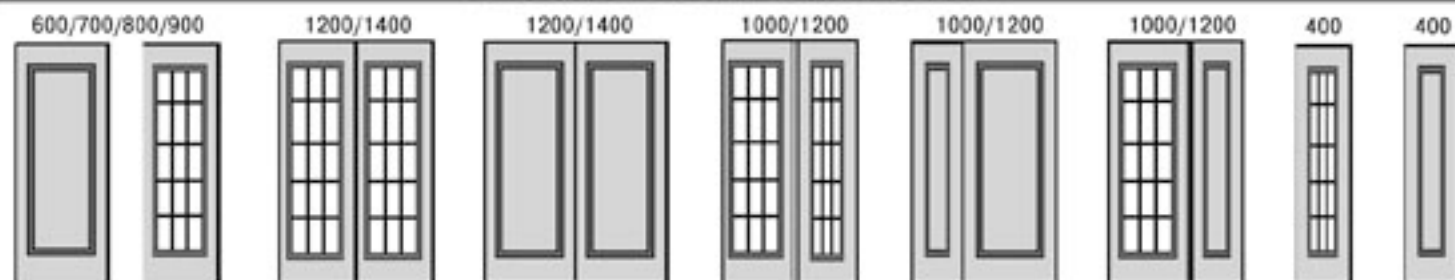

СЕРИЯ «BALU-MALUKU»

Порода дерева	Покрытие	Высота полотна	Ширина полотна	Стоимость, USD	
				Одностворчатый комплект	Двухстворчатый комплект
BALI CHERRY	лак «вишня»	2,0 м	60-80/90 см	660/690	1150